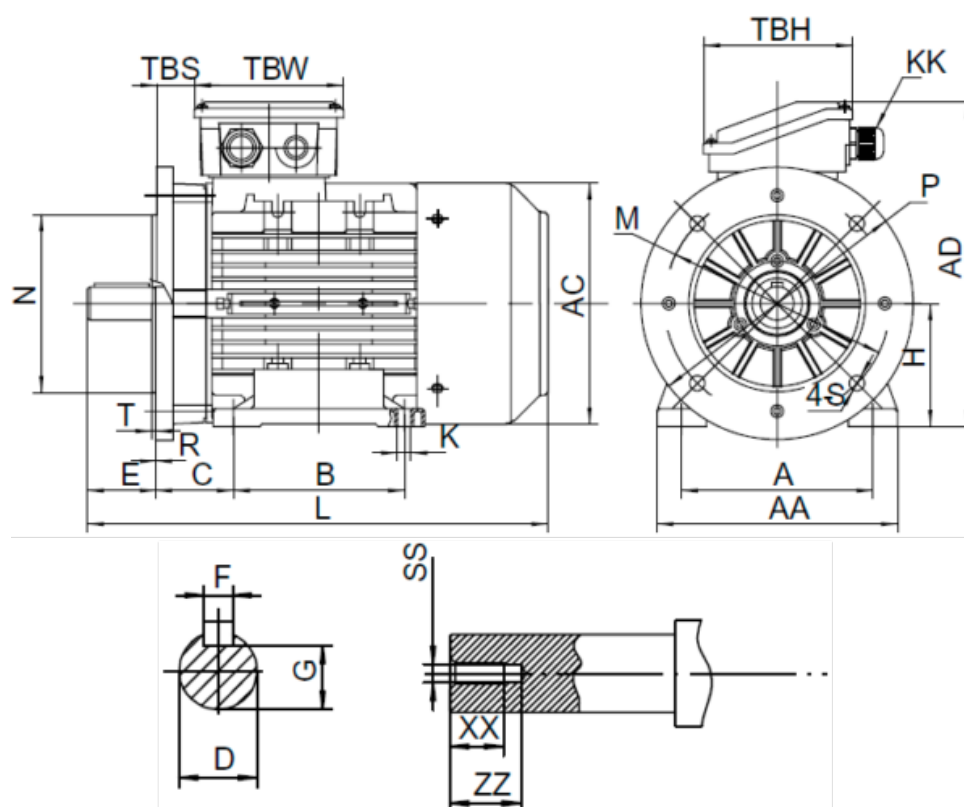

Varenummer: 25180110042740
 Beskrivelse: Kleedrive T3A 160M-4 11.0kw 1400 o/min UL/CSA
 3x400/690V 50 HZ IP55 B35 Eff=91,4%

Mål

A = 254	F = 12	TBW = 148
AA = 314	G = 37	XX = 36
AC = Ø314	H = 160	ZZ = 45
AD = 391	HD = 231	
B = 210	L = 616	
C = 108	SS = M16	
D = Ø42	TBH = 148	
E = 110	TBS = 64	